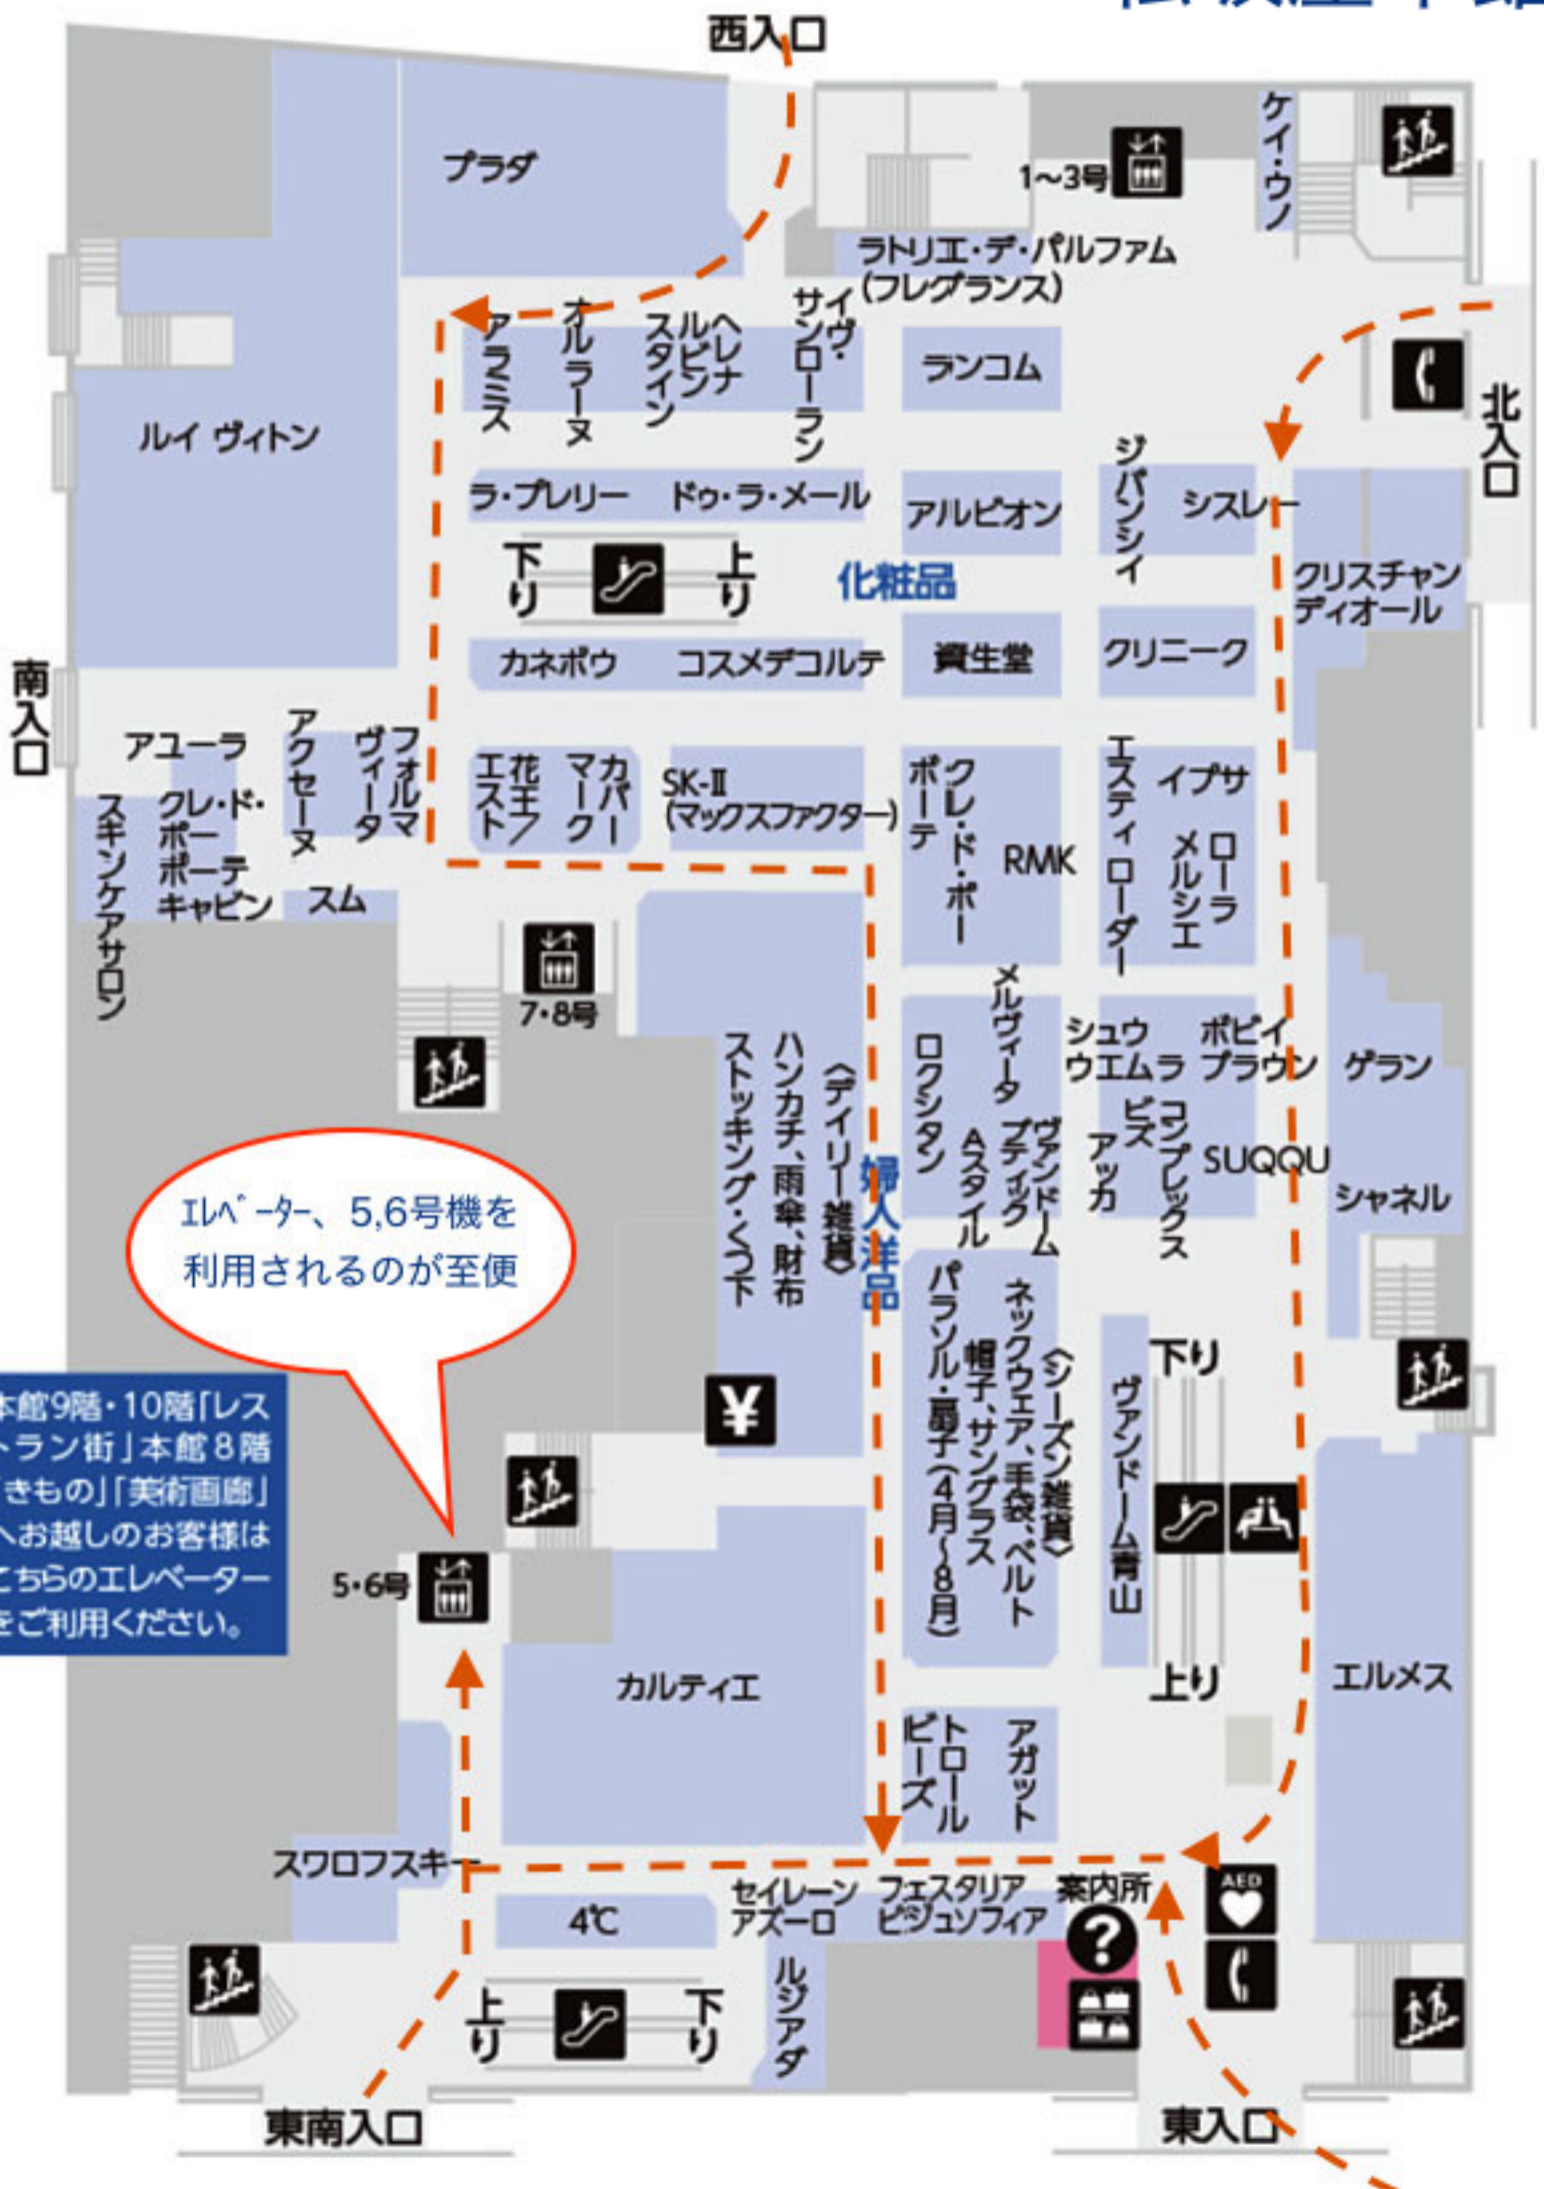

大津通側

# 松坂屋本館

エレベーター、5,6号機を利用されるのが至便

本館9階・10階「レストラン街」本館8階「きもの」「美術画廊」へお越しのお客様はこちらのエレベーターをご利用ください。

久屋大通側